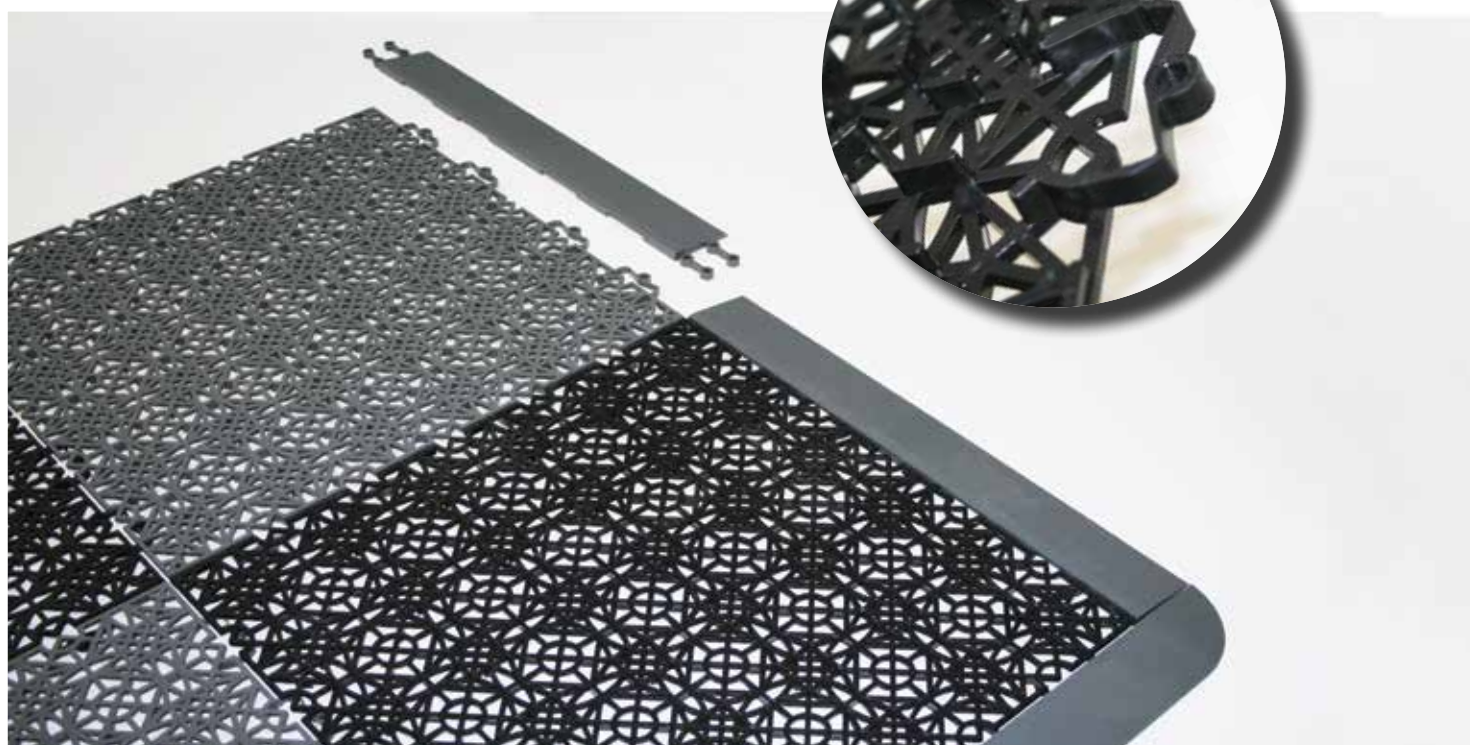

fatra

vstřikování

DLAŽDICE
FLOOR TILES
CLICK - SYSTEM

TERRA SOL

SNADNÁ INSTALACE / SNADNÁ ÚDRŽBA / UV STABILIZOVANÉ

Možnosti použití

- Horní ochranný povrch balkonů a teras.
- Náhradní povrch balkonů a teras v případě poškozeného původního povrchu.
- Dekorativní povrch kolem bazénů a jiných venkovních prostor.
- Jiné využití – dle úvahy zákazníka.

Charakteristika

- Click Systém – snadná sestavitelnost, jednoduchá manipulovatelnost.
- Možnost olištování.
- Snadná údržba.
- Barevné varianty.
- Odolné vůči UV záření.
- Odolné kolísání teplot, bez deformací při vystavení teplu/chladu.
- Dobře odvádí vodu z povrchu.
- Odolné vůči většině chemikálií.

EASY TO INSTALL / EASY-CARE / UV-STABILIZED

Possibilities of using

- Upper protective surface of balconies and terraces.
- Compensatory surface of balconies and terraces in case of involved original surface.
- Decorative surface around the swimming-pools and other outdoor territories.
- Other utilization according to customers needs.

Characteristics

- Click System easy to install, easy to manipulation.
- Lining with fillets possibility.
- Easy-care.
- Coloured variants.
- UV-stabilized.
- Temperature resistant, no deformation under heat / cold exposure.
- Water drainage.
- Resistant to most chemicals.